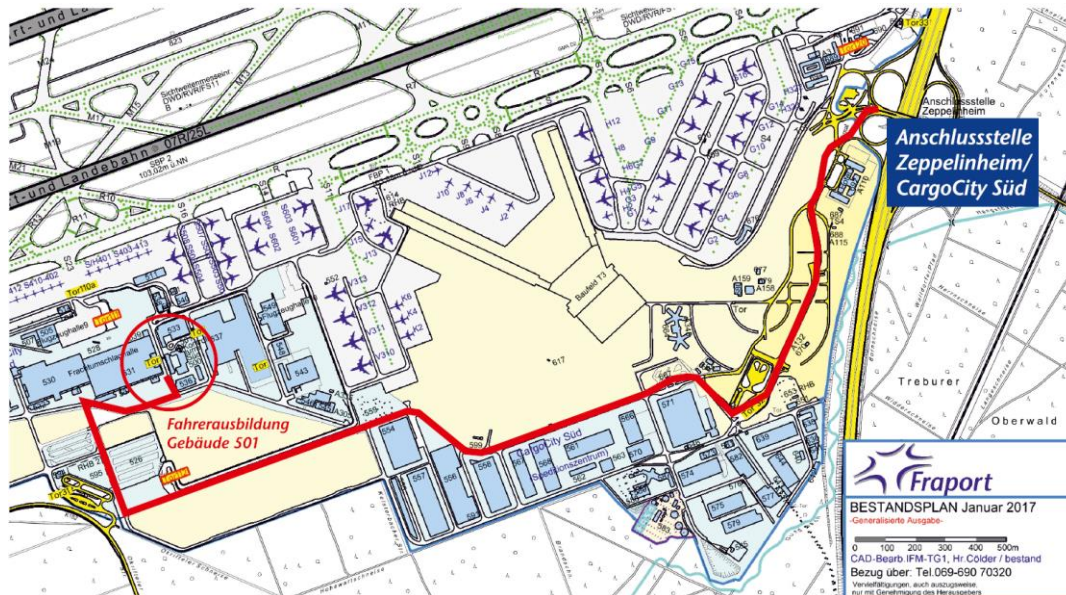

Fraport-Fahrer Ausbildung – So finden Sie uns!

Mit dem Auto

- Autobahn A 5 bei der Abfahrt CargoCity Süd verlassen, Richtung Tor 32, hinter Tor 32 geradeaus fahren und der Beschilderung Gebäude 501/536 folgen
- aus Richtung Kelsterbach: über den Airporting Richtung CargoCity Süd, Einfahrt durch Tor 31 und der Beschilderung Gebäude 501/536 folgen
- aus Richtung Mörfelden: über die Okrifteler Straße Richtung CargoCity Süd, Einfahrt durch Tor 31 und der Beschilderung Gebäude 501/536 folgen

Mit der Personalbuslinie

- Die Personalbuslinie „CCS – Fahrtrichtung Gebäude 543“ fährt von 4:06 Uhr bis 22:06 Uhr alle 15 Minuten vom Busbahnhof Terminal 1 Ost, Haltestelle 13, ab. Ausstieg bei Haltestelle „536 Kantine“. Die Fahrt bis zum Gebäude der Fahrer Ausbildung (Gebäude 501) dauert circa 30 Minuten

Achtung! Es fährt ausschließlich der „CCS-Bus – Gebäude 543“ zum Gebäude der Fahrer Ausbildung (Gebäude 501).