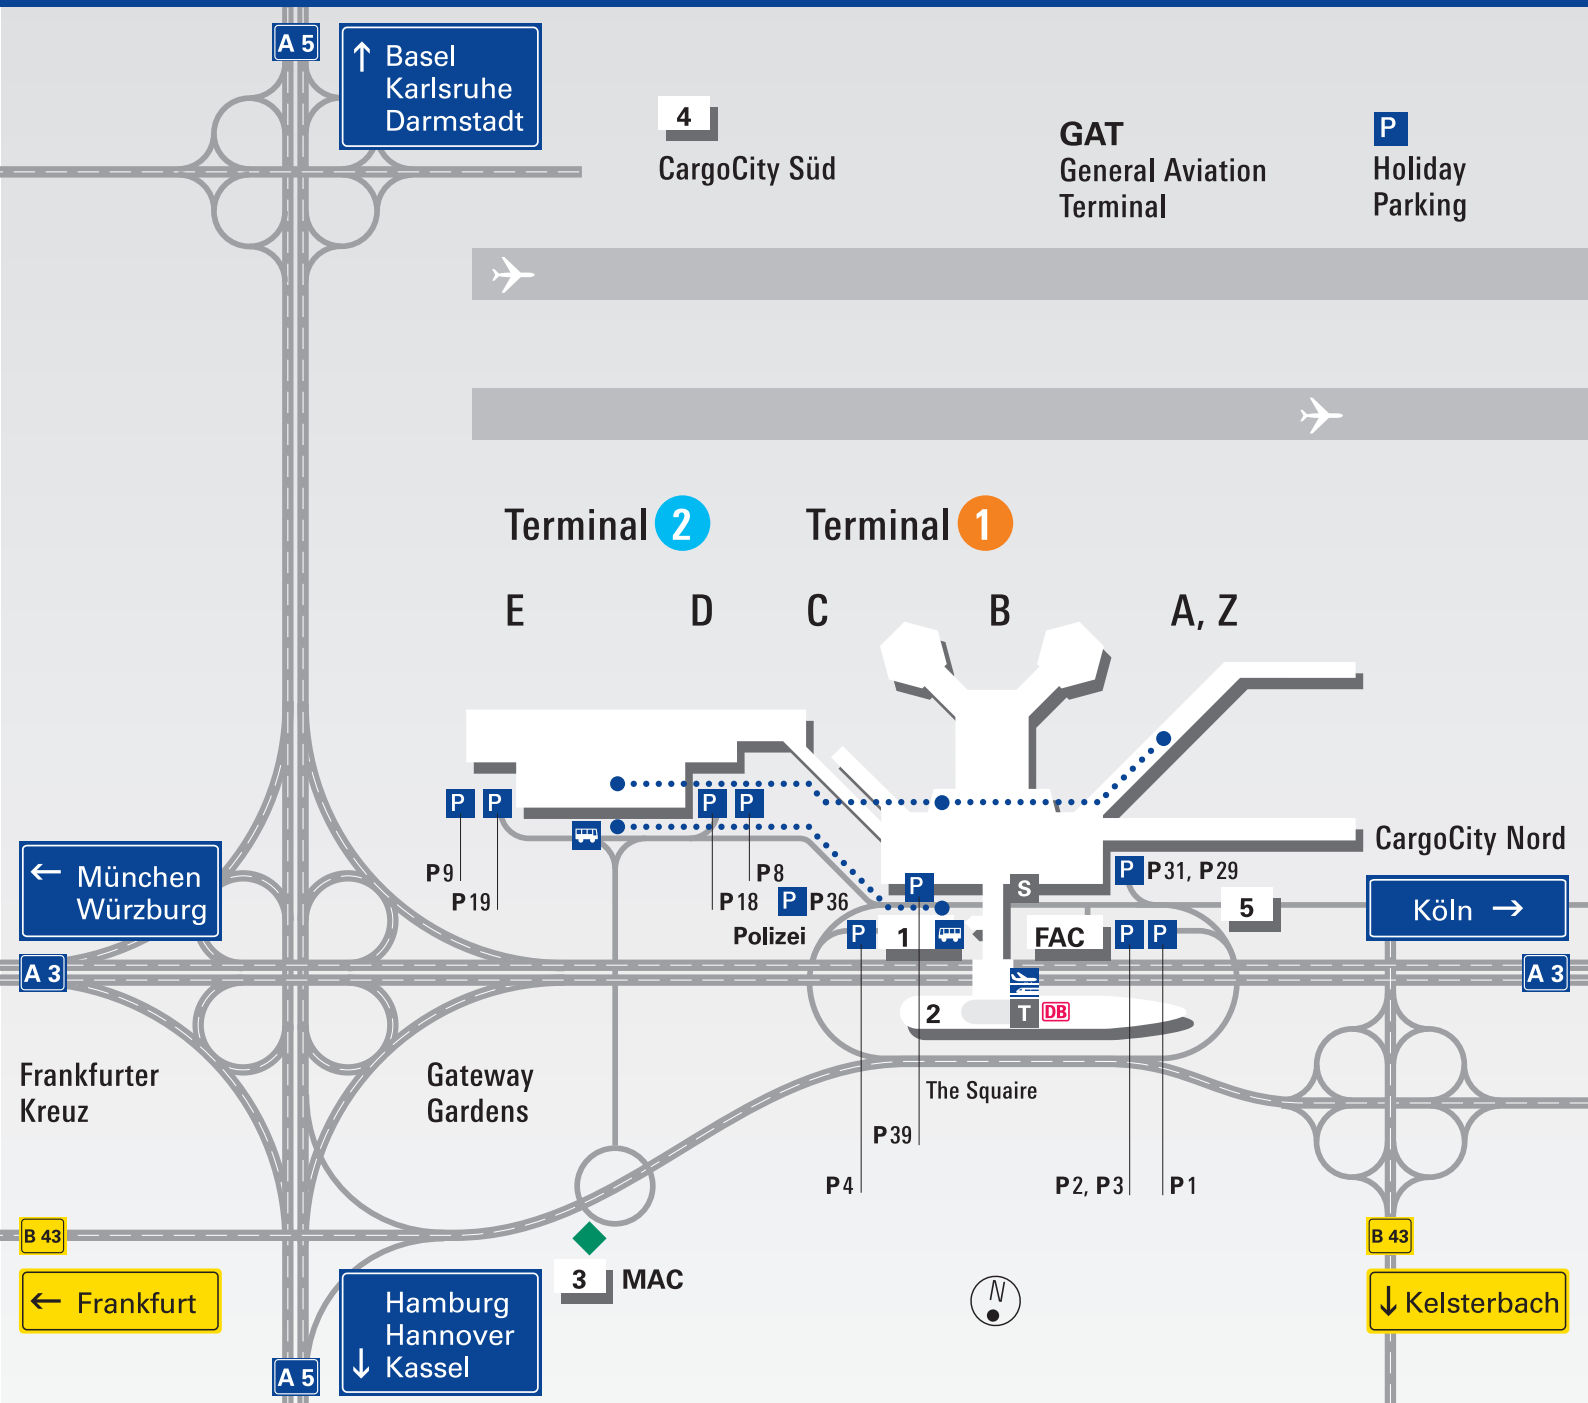

Flughafen Frankfurt Main Frankfurt Airport

- A 3** Autobahn
Highway
- B 43** Bundesstraße
Federal Route
-** Pendelverkehr
Shuttle
- Bus** Busbahnhof
Bus terminal
- S** Regionalbahnhof
Regional trains
- T** Fernbahnhof
Long-distance trains
- AiRail** AiRail Terminal
- ◆** Tankstelle
Filling station

- P** Parken
Parking
- P1, P2, P3** Parkhaus und Tiefgarage, Terminal 1
Parking Terminal 1
- P4** Frauenparkplätze,
Parkplätze für Behinderte, Terminal 1
Special Parking Area for Women,
Parking for Disabled, Terminal 1
- P8, P9** Tiefgarage Terminal 2
Underground parking, Terminal 2
- P8** Parkplätze für Behinderte, Terminal 2
Parking for Disabled, Terminal 2
- P18, P19, P29
P31, P39** Kurzzeit-Parkplatz
Short-term parking
- P36** Parkplatz für Busse und überhohe PKW
Parking for busses and oversized vehicles
- P Holiday** Urlauberparkplatz
Long-term parking

- FAC** Frankfurt
Airport Center
- MAC** Main Airport Center
- 1** Sheraton Hotel
- 2** Hilton Worldwide Hotels
- 3** Steigenberger Airporthotel
- 4** InterCityHotel
Frankfurt Airport
- 5** Lufthansa
First Class Terminal