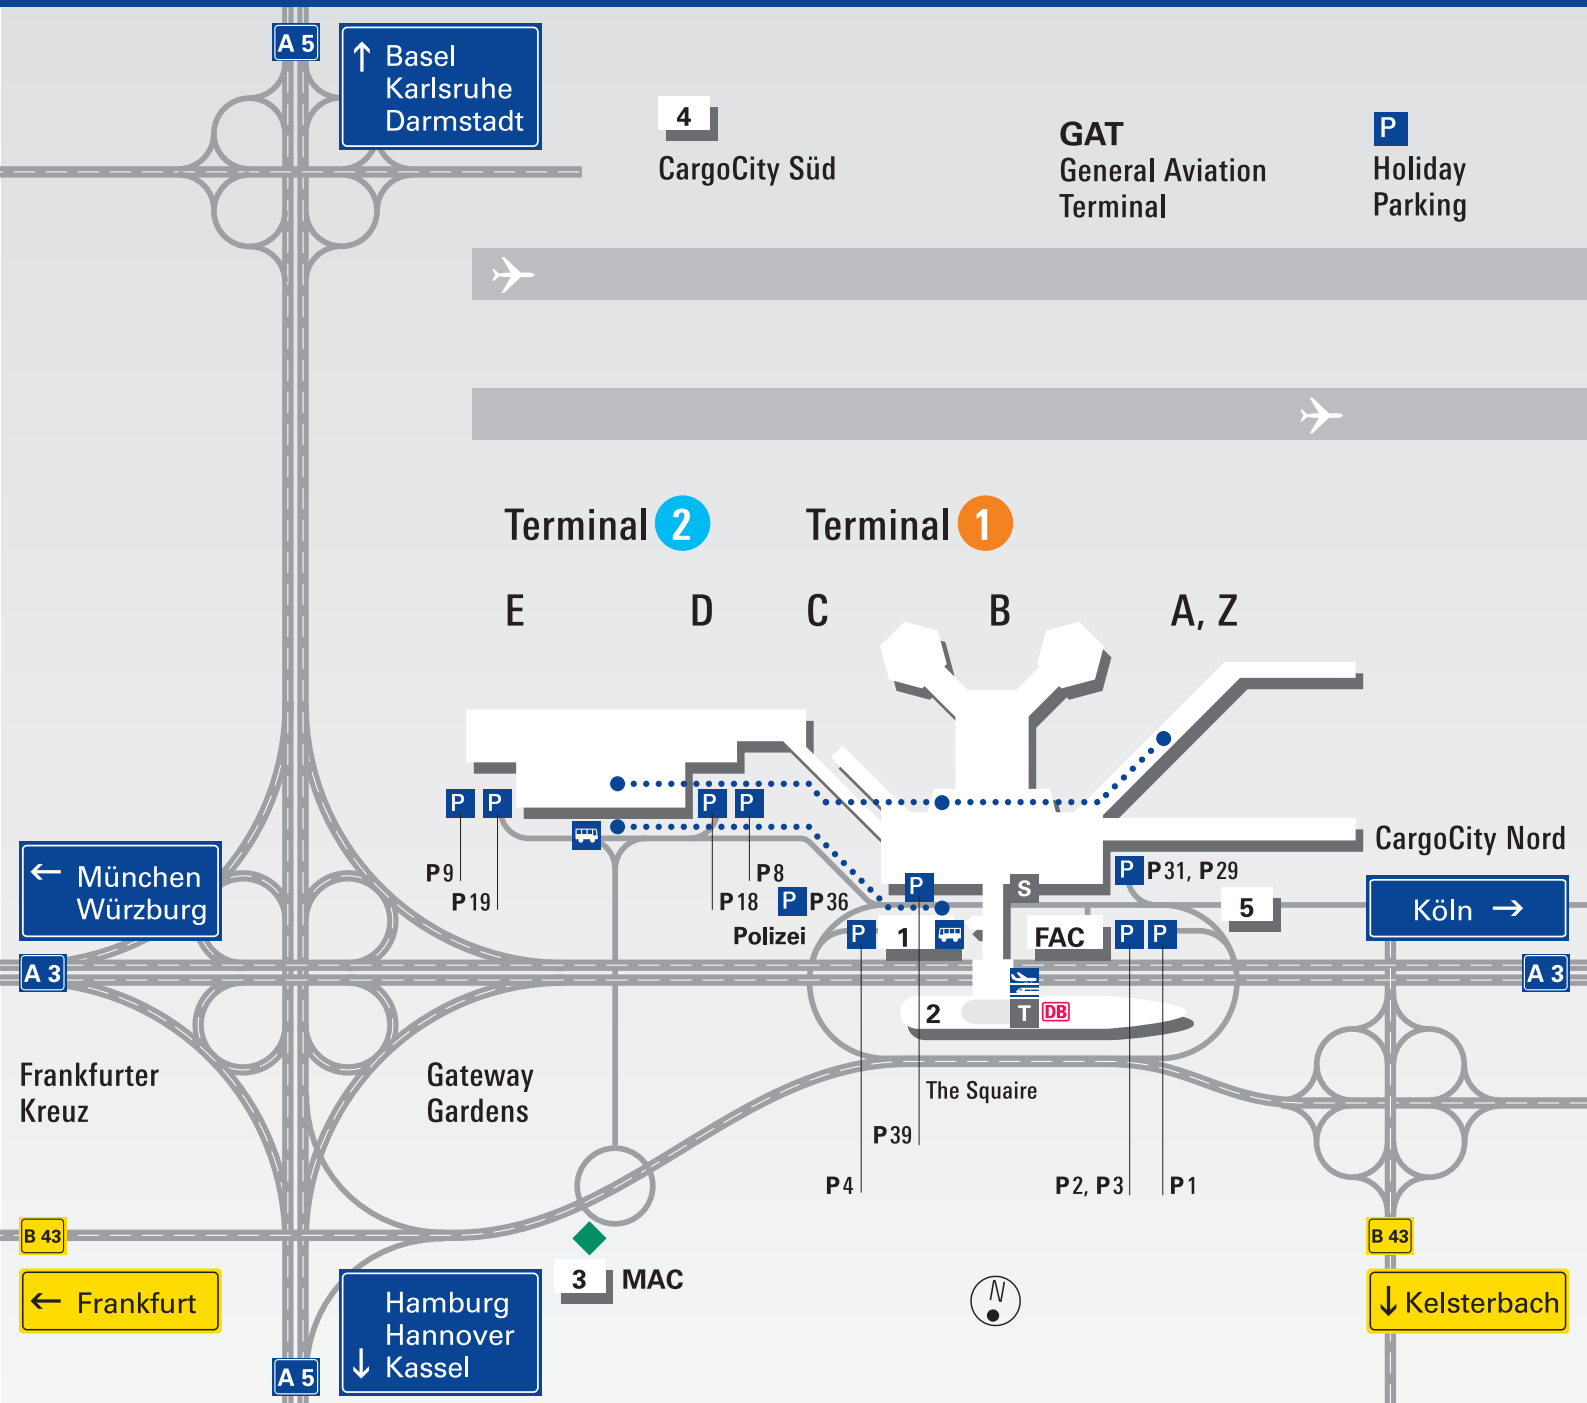

Flughafen Frankfurt Main Frankfurt Airport

- A 3** Autobahn
Highway
- B 43** Bundesstraße
Federal Route
-** Pendelverkehr
Shuttle
- Bus** Busbahnhof
Bus terminal
- S** Regionalbahnhof
Regional trains
- T** Fernbahnhof
Long-distance trains
- AiRail** AiRail Terminal
- ◆** Tankstelle
Filling station

- P** Parken
Parking
- P1, P2, P3** Parkhaus und Tiefgarage, Terminal 1
Parking Terminal 1
- P4** Frauenparkplätze,
Parkplätze für Behinderte, Terminal 1
Special Parking Area for Women,
Parking for Disabled, Terminal 1
- P8, P9** Tiefgarage Terminal 2
Underground parking, Terminal 2
- P8** Parkplätze für Behinderte, Terminal 2
Parking for Disabled, Terminal 2
- P18, P19, P29** Kurzzeit-Parkplatz
Short-term parking
- P31, P39** Kurzzeit-Parkplatz
Short-term parking
- P36** Parkplatz für Busse und überhohe PKW
Parking for busses and oversized vehicles
- P Holiday** Urlauberparkplatz
Long-term parking

- FAC** Frankfurt
Airport Center
- MAC** Main Airport Center
- 1** Sheraton Hotel
- 2** Hilton Worldwide Hotels
- 3** Steigenberger Airporthotel
- 4** InterCityHotel
Frankfurt Airport
- 5** Lufthansa
First Class Terminal